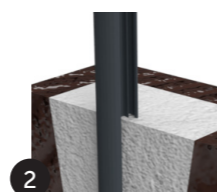

COMPOSITION

La clôture anti-bruit en aluminium est composée de trois panneaux superposés maintenus par deux poteaux. Les panneaux sont composés d'un isolant acoustique de 4.5 cm d'épaisseur réduisant l'impact sonore. La fibre de cellulose est enveloppée d'un film protecteur protégeant de l'humidité.

Les poteaux sont fixés sur une platine ou scellés sur un support béton.

TYPE DE FIXATION

1 Poteau sur platine

2 Poteau scellé

OPTIONS DE FINITION

1 Chapeau poteau

2 Finition poteau

3 Couverture Panneau