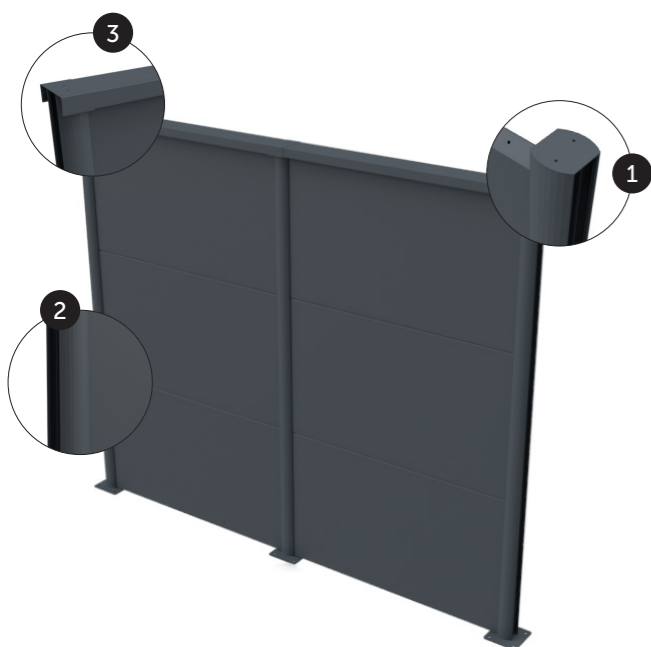

CLÔTURE ANTI BRUIT

ATOLE SA
136 Avenue des Razeteurs - 34160 Castries
04 67 87 50 50 - contact@atole.fr

ATOLE

CLÔTURE ANTI BRUIT

CLOISON SÉPARATIVE POUR TERRASSE

Délimitez votre extérieur avec une clôture anti-bruit pour réduire les nuisances sonores environnantes. Donnez du style à votre extérieur en personnalisant vos panneaux acoustiques : couleur et impression numérique sur tôle grand format.

COMPOSITION

La clôture anti-bruit en aluminium est composée de trois panneaux superposés maintenus par deux poteaux. Les panneaux sont composés d'un isolant acoustique de 4.5 cm d'épaisseur réduisant l'impact sonore. La fibre de cellulose est enveloppée d'un film protecteur protégeant de l'humidité.

Les poteaux sont fixés sur une platine ou scellés sur un support béton.

TYPE DE FIXATION

1 Poteau sur platine

2 Poteau scellé

OPTIONS DE FINITION

1 Chapeau poteau

2 Finition poteau

3 Couverture Panneau